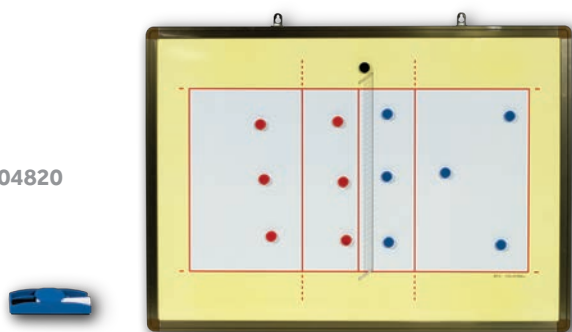

S04820

S04820

Lavagna magnetica per pallavolo con pedine, dimensioni cm 85x60
Magnetic tactic charts for volleyball, dimensions 85x60 cm