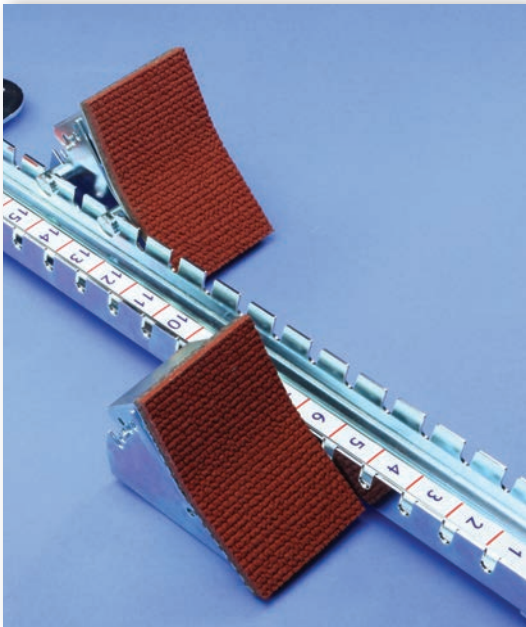

ATLETICA

La presente categoria è strutturata in una serie ordinata di sottocategorie, ciascuna delle quali dedicata ad una specifica disciplina dell'atletica e ciascuna comprendente sia **attrezzature ed articoli destinati all'allenamento** sia **alternative omologate WA per competizioni**.

Iniziando dalle **discipline su pista** la categoria prosegue quindi con i titoli dedicati alle **discipline da lancio** per finire con le **specialità del salto**.

ATHLETICS

*This category consists of several different groups of equipment and accessories each one dedicated to a different athletics' discipline and consisting both of **training solutions** as well as **WA approved alternatives**.*

*Starting from **track's disciplines** the category continues with **throwing events' equipment and accessories** and ends with products for **jumping events**.*