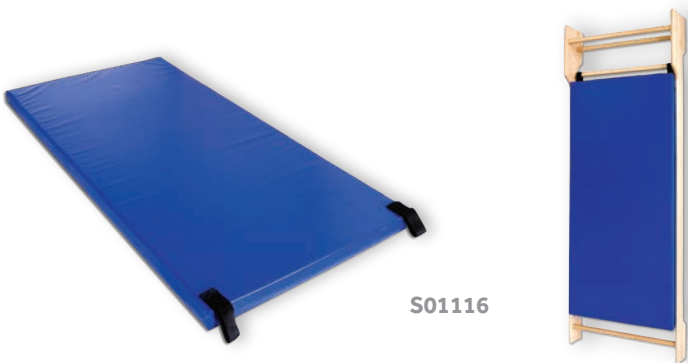

Swedish wooden wall bar at 2 spans, 180x250 cm, dismantled model

**S01110**

Spalliera svedese di legno a 1 campata a norme DIN, cm 90x260

Swedish wooden wall bar at 1 span in accordance to DIN norm, 90x260 cm

S01112

Spalliera svedese di legno a 2 campate a norme DIN, cm 180x260

Swedish wooden wall bar at 2 spans, in accordance to DIN norm, 180x260 cm

S01114

Poggiaschiena curvo, imbottito e rivestito, agganciabile alla spalliera

Curved padded and covered backrest to be attached to wall bar

**S01116**

Materasso per spalliera cm 180x85 con bandelle di Velcro

Wall bar soft mat 180x85 cm with Velcro strips

S01118

Piolo di ricambio per spalliera, lunghezza cm 90