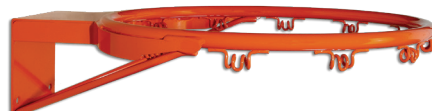

**S04228**

Canestro regolamentare in acciaio verniciato
Standard varnished steel basketball ring

**S04230****NEW**

Canestro regolamentare in acciaio verniciato, modello pesante
Standard varnished steel basketball ring, heavy model