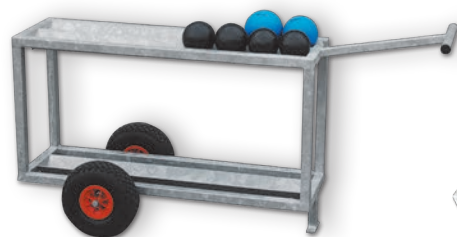

S02496

Palla getto di metallo verniciato da allenamento, tarata kg 7,260
Varnished metal shot ball for training, gauged 7.260 kg

S02508

S02498

S02498

Palla getto Polanik di ferro tornito e calibrato, peso kg 3, omologata WA per competizioni
Polanik turned steel shot ball, weight 3 kg, WA approved for competition