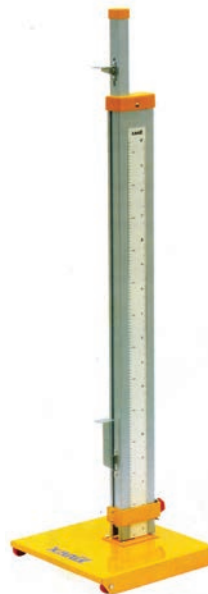

Articoli per salto in alto - High jump equipment

S02552

S02552

Coppia ritti per salto in alto scolastici, altezza regolabile fino a cm 200
Pair of practice high jump stands, height adjustable up to 200 cm

S02554

S02554

Coppia ritti per salto in alto scolastici, altezza regolabile fino a cm 230
Pair of practice high jump stands, height adjustable up to 230 cm

S02556

S02556

Coppia ritti per salto in alto telescopici, altezza regolabile fino a cm 250
Pair of high jump stands, height telescopically adjustable up to 250 cm

S02558

S02558

Coppia ritti per salto in alto da gara, regolazione telescopica dell'altezza fino a cm 260
Pair of professional high jump stands, height telescopically adjustable up to 260 cm

S02560

S02560

Coppia ritti salto in alto di alluminio da gara, altezza regolabile fino a cm 260
Pair of professional high jump stands made of aluminium, height adjustable up to 260 cm

S02561

S02561

Coppia ritti salto in alto di alluminio, regolazione telescopica dell'altezza, omologati WA per competizioni
Pair of professional high jump stands, telescopic, WA approved for competition

S02562

S02562

Coppia ritti salto in alto di alluminio, regolazione telescopica dell'altezza fino a cm 265, omologati WA per competizioni
Pair of professional high jump stands, height telescopically adjustable up to 265 cm, WA approved for competition