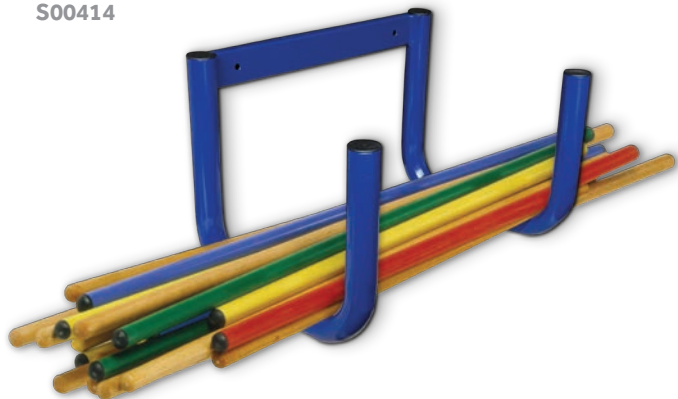

S00414

S00414

Mensola in acciaio verniciato porta bastoni da fissare a parete

Varnished steel wall rack for gymnastic sticks

10