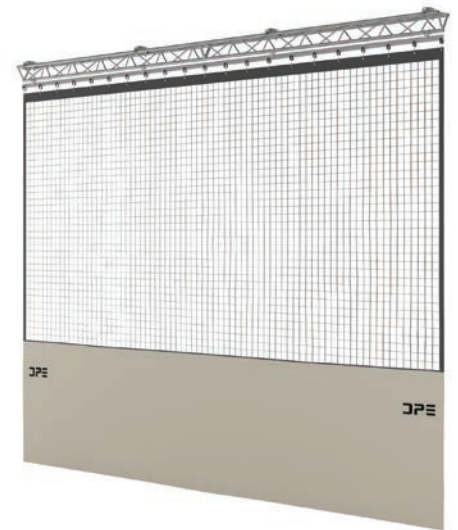

S07613

Tenda divisoria combinata per campi gioco realizzata in materiale sintetico ignifugo a singolo telo per cm 270 da terra e rete a maglia cm 10x10 per la restante altezza, scorrimento manuale su binario

Play-courts combined dividing curtain made of synthetic fireproof PVC, single layer, for 270 cm on bottom part and 10x10 cm net on upper side, manually closing to the side on rail