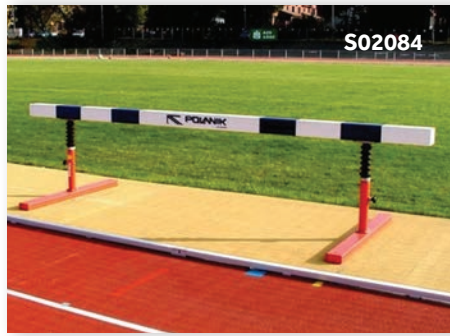

S02084

Serie ostacoli mobili per corsa siepi omologati WA per competizioni (1 ostacolo cm 500, 3 ostacoli cm 396)
Set of mobile steeplechase hurdles WA approved for competition (1 hurdle 500 cm, 3 hurdles 396 cm)

S02086

Carrello per trasporto ostacoli corsa siepi in acciaio zincato, mobile su ruote
Galvanized steel trolley for steeplechase hurdles, mobile on wheels

3