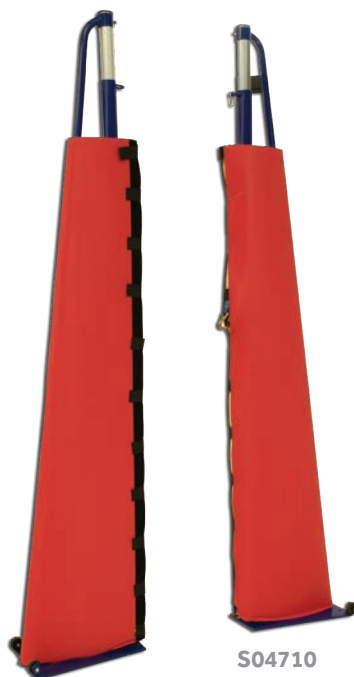

S04708

S04708

Impianto pallavolo a traliccio in acciaio verniciato mobile su ruote, con dispositivo tendirete, modello scolastico

Freestanding portable volleyball system mobile on wheels, made of varnished steel with net tensioner, school model