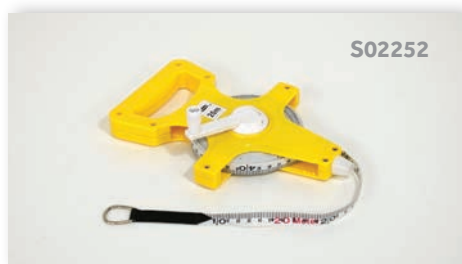

6

Rotelle metriche - Measuring tapes

S02252

Rotella metrica da mt 20 di fiberglass,
con impugnatura

*Fibreglass measuring tape 20 mt, with
handle*

S02254

Rotella metrica da mt 50 di fiberglass,
con impugnatura

*Fibreglass measuring tape 50 mt, with
handle*