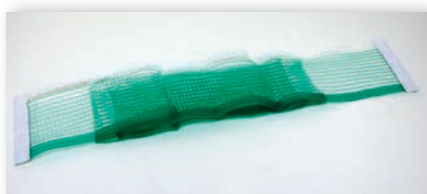

S05232

Retina in nylon per tavolo tennis

Nylon net for table tennis