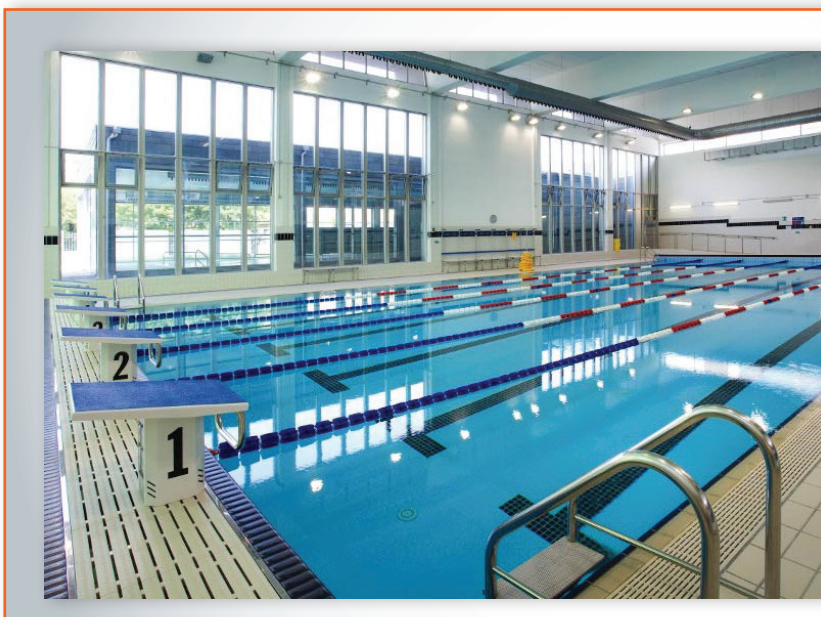

NOTE

A richiesta Sport System può fornire una linea completa di attrezzature ed arredi per il piano vasca, **100% Made in Italy.**

On demand Sport System can supply a complete range of equipment and furniture for the swimming pool basin, **100% Made in Italy.**