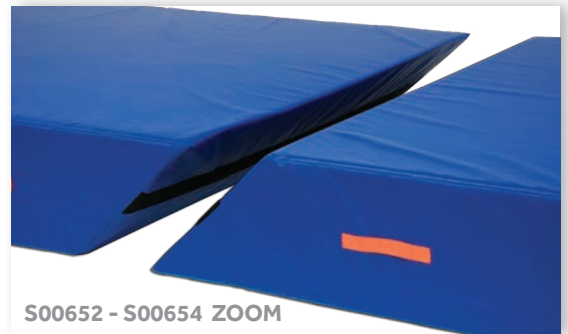

S00652 - S00654

S00652

Materasso cm 400x200x40, tipo Manoni
Manoni type landing mat 400x200x40 cm

S00654

Materasso cm 400x200x40, tipo Manoni, fondo antiscivolo
Manoni type landing mat 400x200x40 cm, slip-proof bottom side

S00656

Materasso cm 400x200x45, tipo Manoni
Manoni type landing mat 400x200x45 cm

S00658

Materasso cm 400x200x45, tipo Manoni, fondo antiscivolo
Manoni type landing mat 400x200x45 cm, slip-proof bottom side

S00660

Materasso cm 400x200x50, tipo Manoni
Manoni type landing mat 400x200x50 cm

S00662

Materasso cm 400x200x50, tipo Manoni, fondo antiscivolo
Manoni type landing mat 400x200x50 cm, slip-proof bottom side

S00664

Materasso cm 200x200x20 pieghevole a formare un materasso cm 200x100x40
Book closing landing mat 200x200x20 cm becoming 200x100x40 cm

S00666

Materasso cm 200x200x20 pieghevole a formare un materasso cm 200x100x40, fondo antiscivolo
Book closing landing mat 200x200x20 cm becoming 200x100x40 cm, slip-proof bottom side

S00652 - S00654 ZOOM

S00668

Materasso cm 400x200x20 pieghevole a formare un materasso cm 200x200x40
Book closing landing mat 400x200x20 cm becoming 200x200x40 cm

S00670

Materasso cm 400x200x20 pieghevole a formare un materasso cm 200x200x40, fondo antiscivolo
Book closing landing mat 400x200x20 cm becoming 200x200x40 cm, slip-proof bottom side

S00668 - S00670

S00668 - S00670