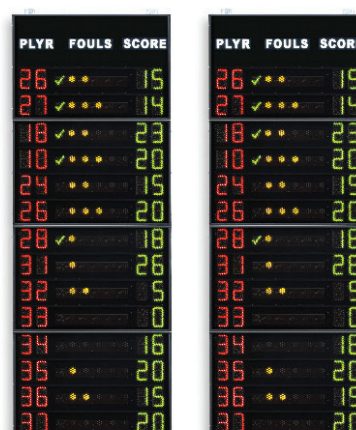

S05356

Coppia guanciale laterali FS-414C con visualizzazione nr di maglia di 14 giocatori (programmabili), falli personali a punti luminosi e punteggio, dimensione di ciascun guanciale cm 120x320
Pair statistics panels FS-414C visualizing 14 players' number (programmable), personal fouls by luminous points and personal score, dimensions of each panel 120x320 cm