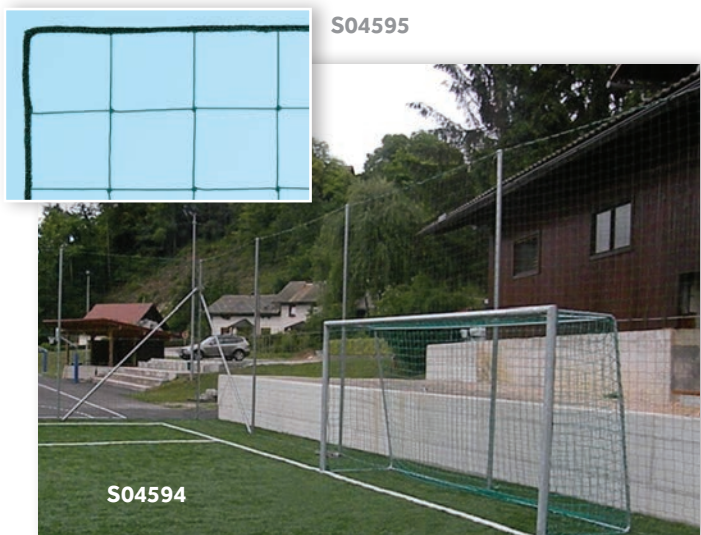

S04594

Rete di protezione fondocampo in polietilene verde, diametro mm 3, maglia cm 13x13, lavorazione con nodo
Protective boundary net made of green polyethylene, diameter 3 mm, mesh 13x13 cm, knotted

S04595

Bordatura perimetrale per rete di protezione fondocampo S04594
Bording cord for protective boundary net S04594