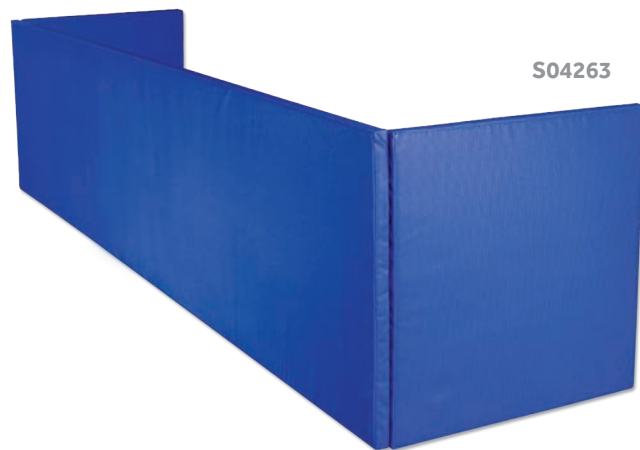

S04263

S04263

Imbottitura per tavolo giuria mt 3, S04260 e S04262

Soft pad for judges table with length of 3 mt, S04260 and S04262