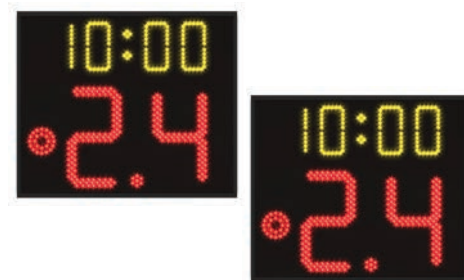

S05378 ✓ FIBA - Level 2

Coppia indicatori 24/14" monofacciali FS-24S-1B con visualizzazione tempo di gioco, dimensioni cm 70x60, collegabili alla console del tabellone elettronico principale, trasmissione via cavo

Pair of 24/14" single-face shot clocks FS-24S-1B visualizing game's time, dimensions 70x60 cm, to be connected to main scoreboard's control panel, cable transmission