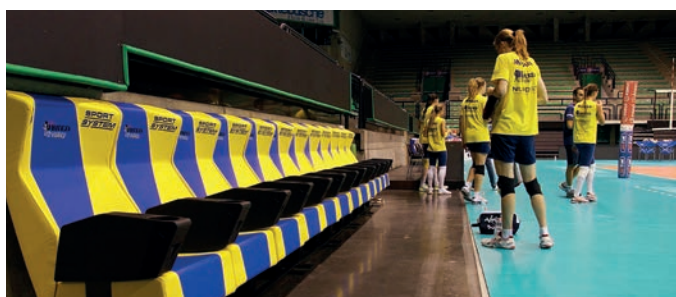

NOTE

Sedute vip "Sport System by Lino Sonego" per riserve ed allenatori

Un tocco di stile italiano a bordo campo!

In alternativa alle più tradizionali panchine per le riserve e gli allenatori Sport System offre, anche per i palazzetti multi sport indoor, la possibilità di attrezzare le aree tecniche delle due squadre con poltrone VIP totalmente personalizzabili nella scelta del modello, dei colori e dell'eventuale logo da ricamare.