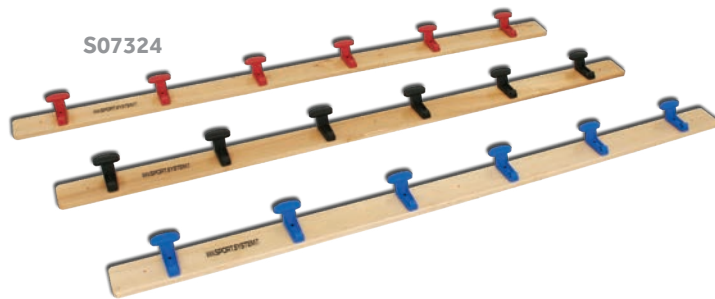

S07324

S07324

Tavola attaccapanni di legno da fissare a parete, lunghezza mt 2 con 6 grucce di nylon

Wooden clothes hanger rail to be fixed to the wall, length 2 mt with 6 nylon hangers

S07325

Tavola attaccapanni di legno da fissare a parete, lunghezza mt 1,5 con 4 grucce

Wooden clothes hanger rail to be fixed to the wall, length 1.5 mt with 4 nylon hangers

S07326

Tavola attaccapanni di legno da fissare a parete, lunghezza mt 1 con 3 grucce di nylon

Wooden clothes hanger rail to be fixed to the wall, length 1 mt with 3 nylon hangers

7