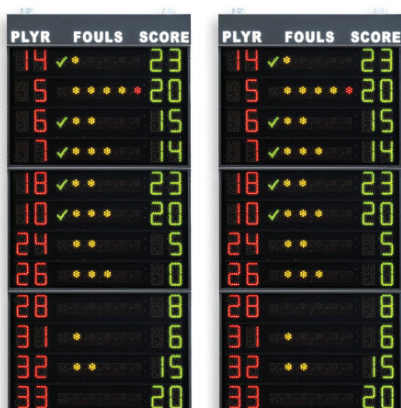

S05354

Coppia guanciale laterali FS-412C con visualizzazione nr di maglia di 12 giocatori (programmabili), falli personali a punti luminosi e punteggio, dimensione di ciascun guanciale cm 120x260
Pair statistics panels FS-412C visualizing 12 players' number (programmable), personal fouls by luminous points and personal score, dimensions of each panel 120x260 cm