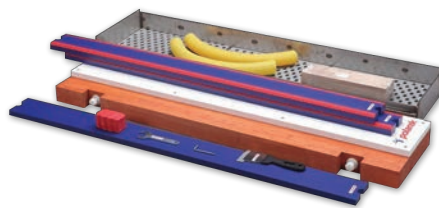

S02658

S02658

Asse di battuta in legno per salto in lungo e salto triplo con cassetta di acciaio inox ed accessori, omologata WA per competizioni

Sturdy wooden take-off board for long and triple jump with stainless steel box and accessories, WA approved for competition