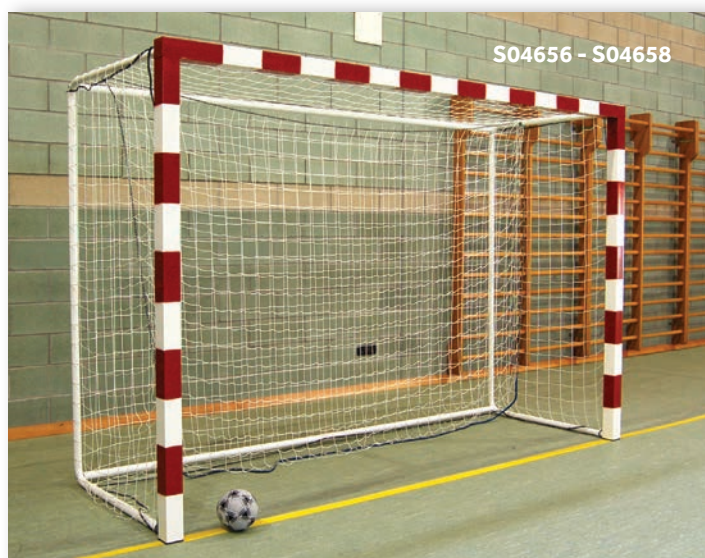

S04660

S04660

Coppia porte pallamano in legno verniciato sezione mm 80x80, dimensioni cm 300x200, modello mobile con base

Pair of varnished wooden handball goals section 80x80 mm, dimensions 300x200 cm, portable model with ground base