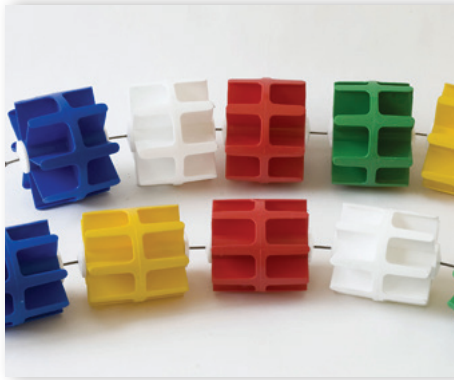

S05196

Set corsie galleggianti per demarcazione campo pallanuoto regolamentare su piscina da mt 50

Set of floating lanes for marking waterpolo playfield on 50 mt long swimming pool