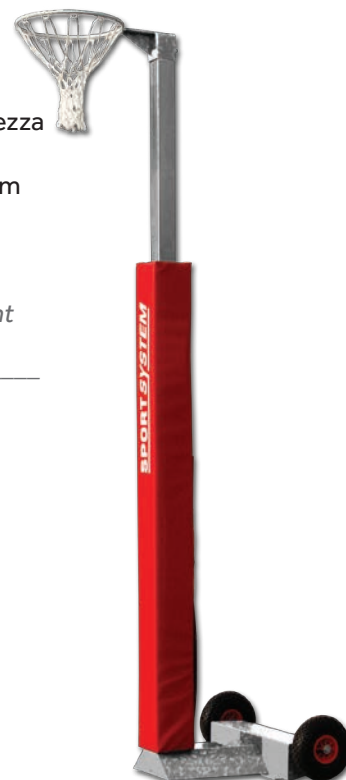

S05214

S05214

Coppia strutture netball professionali con canestri ad altezza fissa, sostegni in acciaio verniciato diametro mm 60, bussole da cementare, protezioni in gomma espansa rivestita con altezza cm 300 e diametro esterno cm 20

Pair of professional netball units with rings at fixed height, varnished steel posts round section 60 mm, ground sockets, protective pads with height 300 cm and outside diameter 20 cm