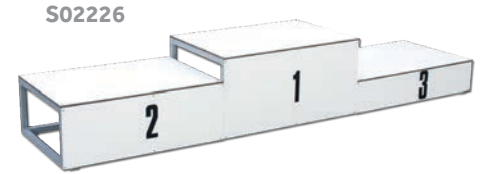

Plastic marking cone, height 30 cm

S02210

S02210

Cono di plastica, altezza cm 50
Plastic marking cone, height 50 cm

S02218

S02218

Piramide segna settore numerata di vetroresina
Fibreglass distance marker box