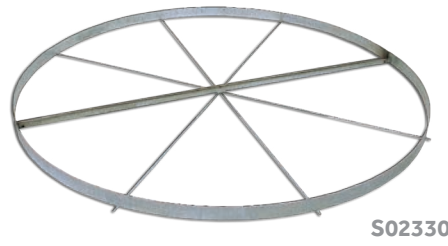

S02330

S02330

Pedana per lancio del disco di acciaio zincato, diametro cm 250, in 2 elementi
Discus throwing circle made of galvanized steel, diameter 250 cm, made of 2 parts