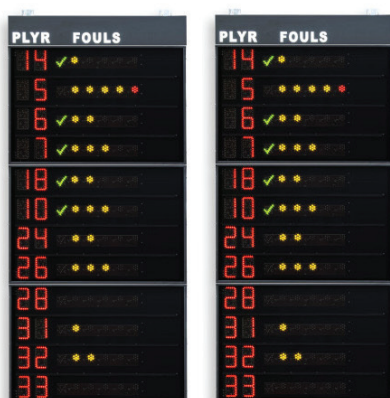

S05350

Coppia guanciale laterali FS-412B con visualizzazione nr di maglia di 12 giocatori (programmabili) e falli personali a punti luminosi, dimensione di ciascun guanciale cm 120x260
Pair statistics panels FS-412B visualizing 12 players' number (programmable) and personal fouls by luminous points, dimensions of each panel 120x260 cm