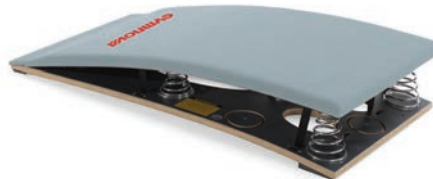

S00204

Pedana elastica con piano di battuta di legno
Springboard with wooden surface

S00212