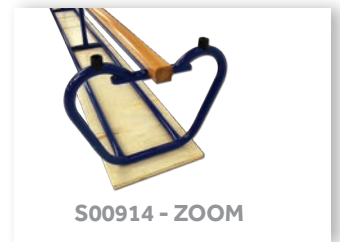

S00908

Panca per addominali agganciabile alla spalliera, piano imbottito e rivestito

Incline board for abdominal exercises on wall bar, padded and covered surface

**S00914**

Panca svedese con telaio in acciaio e asse di equilibrio in legno, lunghezza mt 3

Swedish gym bench with steel structure and wooden balance beam, 3 mt long

S00914 - ZOOM

S00916

Panca svedese con telaio in acciaio senza asse di equilibrio, lunghezza mt 3

Swedish gym bench with steel structure without balance beam, 3 mt long