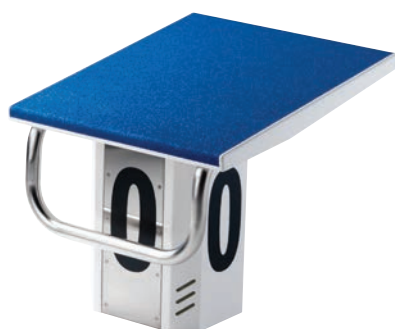

S05178

Blocco di partenza per piscina, in acciaio inox, piatto con superficie antiscivolo e maniglia
Swimming pool starting block made of stainless steel, anti-slip board's surface, with handle