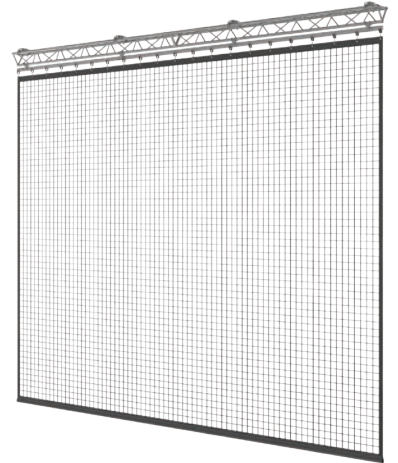

S07610

Rete divisoria e di protezione per campi gioco a maglia cm 10x10 per tutta l'altezza, scorrimento manuale su binario

Play-courts dividing and protective netting, mesh 10x10 cm, for the whole height, manually closing to the side on rail