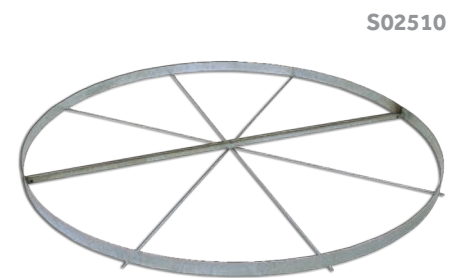

S02510

S02510

Pedana per lancio del peso di acciaio zincato, diametro cm 213,5 in 2 elementi
Shot put throwing circle made of galvanized steel, diameter 213.5 cm made of 2 parts