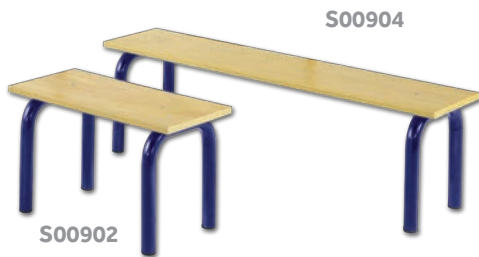

Panche, panche svedesi - Gym benches

**S00902**

Panca per esercizi alla spalliera, piano in legno, lunghezza cm 60

Bench suitable for wall bar exercises, wooden surface, length 60 cm

S00904

Panca per esercizi alla spalliera, piano in legno, lunghezza cm 120