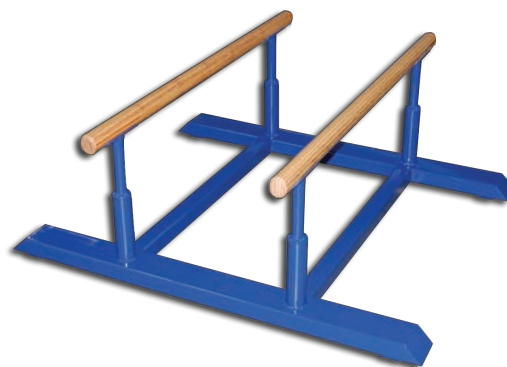

S00162

S00162

Mini parallela da allenamento ad altezza fissa cm 40, staggi in legno lamellare lunghezza cm 120

Mini parallel bars for training, fixed height 40 cm, laminated wood bars length 120 cm