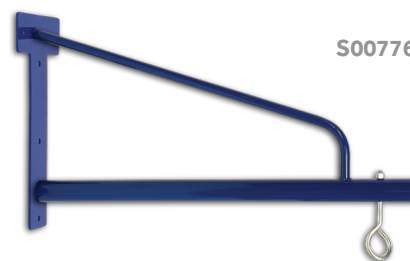

S00766

Palco di salita 3 pertiche di acciaio, 3 funi di canapa, altezza mt 6
Climbing apparatus 3 steel poles, 3 hemp ropes, height 6 mt

S00768

Palco di salita 3 pertiche di legno, 3 funi di canapa, altezza mt 5
Climbing apparatus 3 wooden poles, 3 hemp ropes, height 5 mt

S00770

Palco di salita 3 pertiche di legno, 3 funi di canapa, altezza mt 6
Climbing apparatus 3 wooden poles, 3 hemp ropes, height 6 mt

S00772

Fune per salita, lunghezza mt 5
Climbing hemp rope, length 5 mt

S00774

Fune per salita, lunghezza mt 6
Climbing hemp rope, length 6 mt

**S00776**

Mensola per fune completa di gancio per attacco
Varnished steel wall rack for climbing rope

Funi, pertiche e scale a corda possono essere fissate a muro tramite sistema di sospensione S00792.

Climbing ropes, poles and rope ladders can be installed to the wall through apparatus S00792.

NOTE

S00778

S00778
Pertica di acciaio, altezza mt 5
Varnished tubular steel climbing pole 5 mt long

S00780 - ZOOM