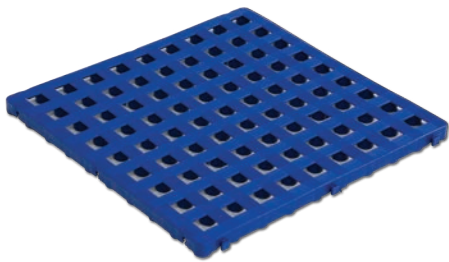

S07408

S07408

Modulo pedana poggiapiedi di plastica
agganciabile, dimensioni cm 50x50
*Attachable plastic footrest element,
dimensions 50x50 cm*