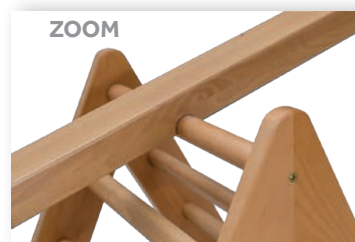

S01112

Spalliera svedese di legno a 2 campate a norme DIN, cm 180x260

Swedish wooden wall bar at 2 spans, in accordance to DIN norm, 180x260 cm

S01114

Poggiaschiena curvo, imbottito e rivestito, agganciabile alla spalliera

Curved padded and covered backrest to be attached to wall bar

**S01116**

Materasso per spalliera cm 180x85 con bandelle di Velcro

Wall bar soft mat 180x85 cm with Velcro strips

S01118

Piolo di ricambio per spalliera, lunghezza cm 90

Spare wooden rung for wall bar, length 90 cm

S01120

Piolo di ricambio per spalliera, lunghezza cm 180

Spare wooden rung for wall bar, length 180 cm

S01130

S01130

Scivolo in legno per spalliera, larghezza cm 45, lunghezza cm 240

Wooden slide hanging on wall bar, width 45 cm, length 240 cm

S01132

S01132

Scaletta zig-zag in legno per spalliera, larghezza cm 35, lunghezza cm 250

Wooden zigzag ladder hanging on wall bar, width 35 cm, length 250 cm