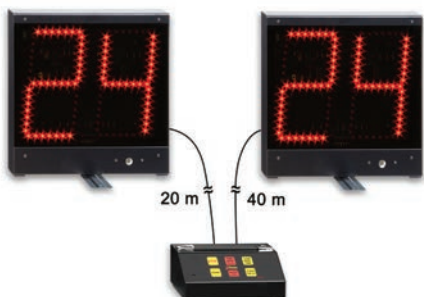

S05366

Coppia guanciaie laterali FS-412F con visualizzazione nome programmabile di 12 giocatori a 12 caratteri, dimensioni di ciascun guanciaie cm 145x240
Pair side panels FS-412F visualizing 12 players' name, programmable with 12 characters, dimensions of each panel 145x240 cm

S05370

Kit 24/14" composto di nr 2 indicatori dimensioni cm 30x30 con cifre altezza cm 20 ed una pulsantiera di comando, trasmissione via cavo, valori programmabili
KIT 24/14" composed of 2 shot clocks dimensions 30x30 cm with 20 cm high digits and control panel, cable transmission, programmable values

S05372 ✓ FIBA - Level 2

Coppia indicatori 24/14" WSC-24s con batteria ricaricabile, da appoggiare a terra, dimensioni cm 30x32, collegabili alla console del tabellone elettronico principale, trasmissione radio

Pair of 24/14" shot clocks WSC-24s self-standing with rechargeable battery, dimensions 30x32 cm, to be connected to main scoreboard's control panel, radio transmission

S05374 ✓ FIBA - Level 2

Coppia indicatori 24/14" FS-24S-H20 dimensioni cm 40x30 con cifre altezza cm 20, collegabili alla console del tabellone elettronico principale o funzionante con console S05375, trasmissione via cavo

Pair of 24/14" shot clocks FS-24S-H20 dimensions 40x30 cm with 20 cm high digits, to be connected to main scoreboard's control panel or to control panel S05375, cable transmission

S05375

Console di comando per utilizzo dell'articolo S05374 anche in assenza di tabellone elettronico principale

Control panel for using article S05374 even without any main scoreboard

S05376 ✓ FIBA - Level 2

Coppia indicatori 24/14" come S05374, trasmissione radio

Pair of 24/14" shot clocks as S05374, radio transmission